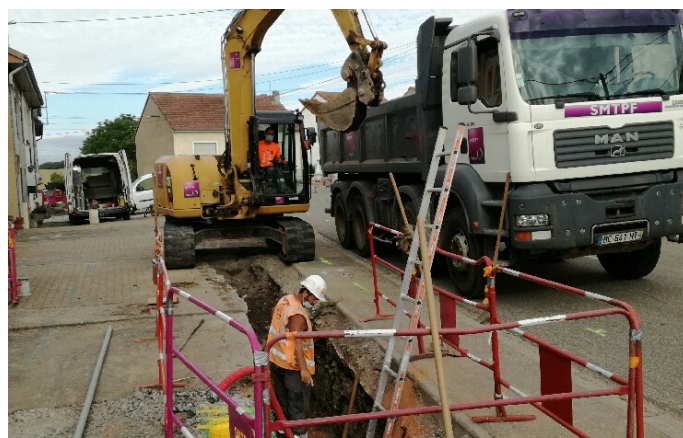

ENFOUISSEMENT DE RÉSEAUX À PONTPIERRE

VOIRIE RÉSEAUX DIVERS

- **Maitrise d'ouvrage** : Commune de Pontpierre
- **Localisation** : Rue St Germain et rue Téting à Pontpierre
- **Année** : Janvier à août 2020

SMTPF a réalisé ces travaux sur 2,5 km dans 2 rues de la ville. Les 46 lampadaires ont été remplacés par des candélabres aux réseaux enfouis et 86 habitations en domaine privé ont été raccordées et desservies.